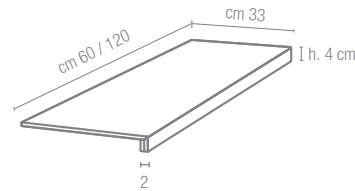

Gradone (assemblato)
cm 60x33 - 23⁵/₈"x13"
cm 120x33 - 47¹/₄"x13"