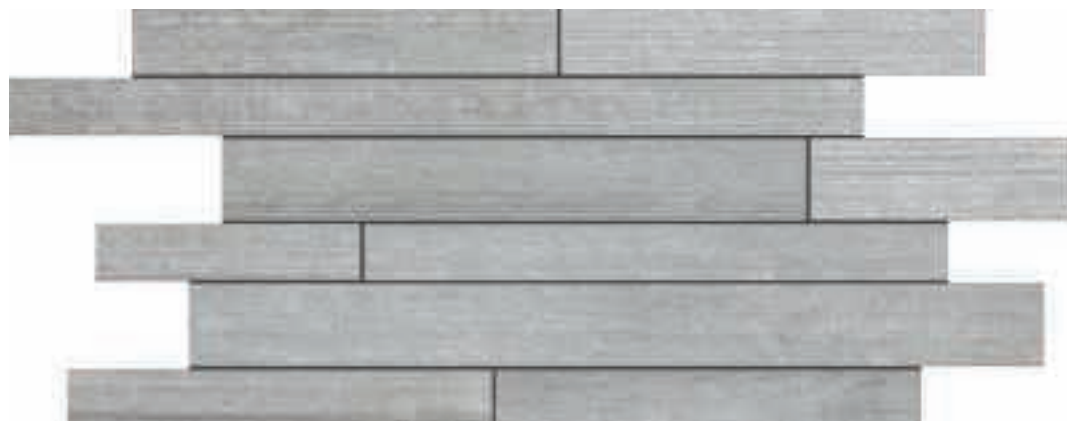

cemento

GRANITOKER

composizione A*

cm 30x60 - 11³/₄"x23⁵/₈"
su rete on net sur trame auf Netz

Solo superficie cassero Cassero surface only
Seulement surface cassero Nur in der "Cassero" Oberfläche