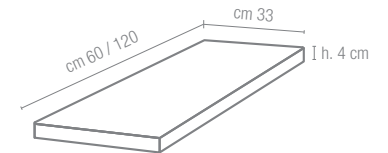

Angolare (assemblato)
cm 60x33 - 23⁵/₈"x13"
cm 120x33 - 47¹/₄"x13"