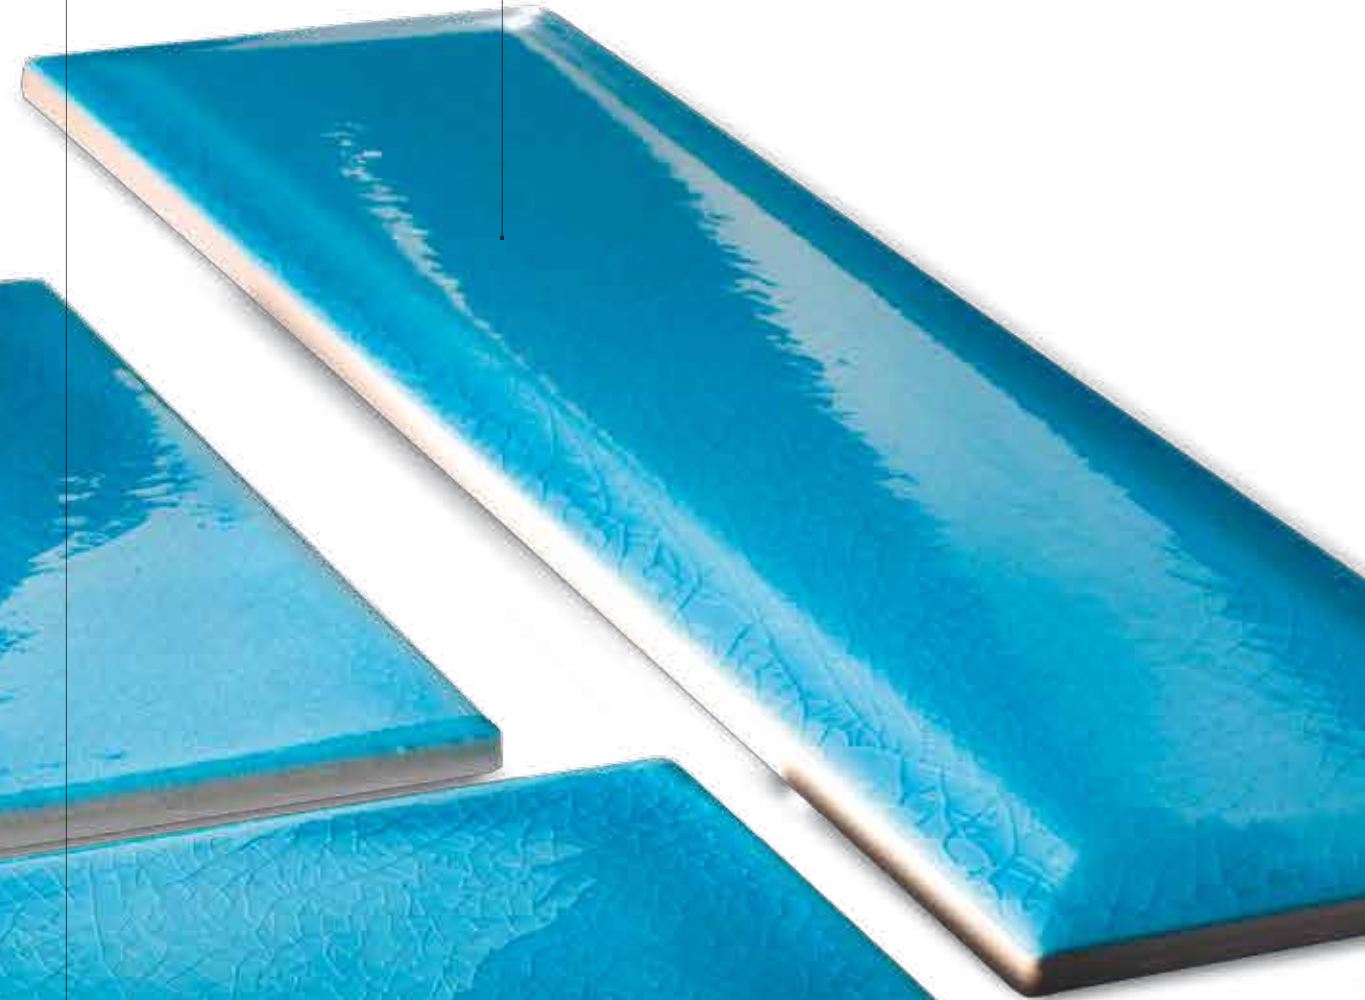

Kraklé 7,5x15 3"x6" Tavella

Kraklé 10x30 4"x12" Diamantato